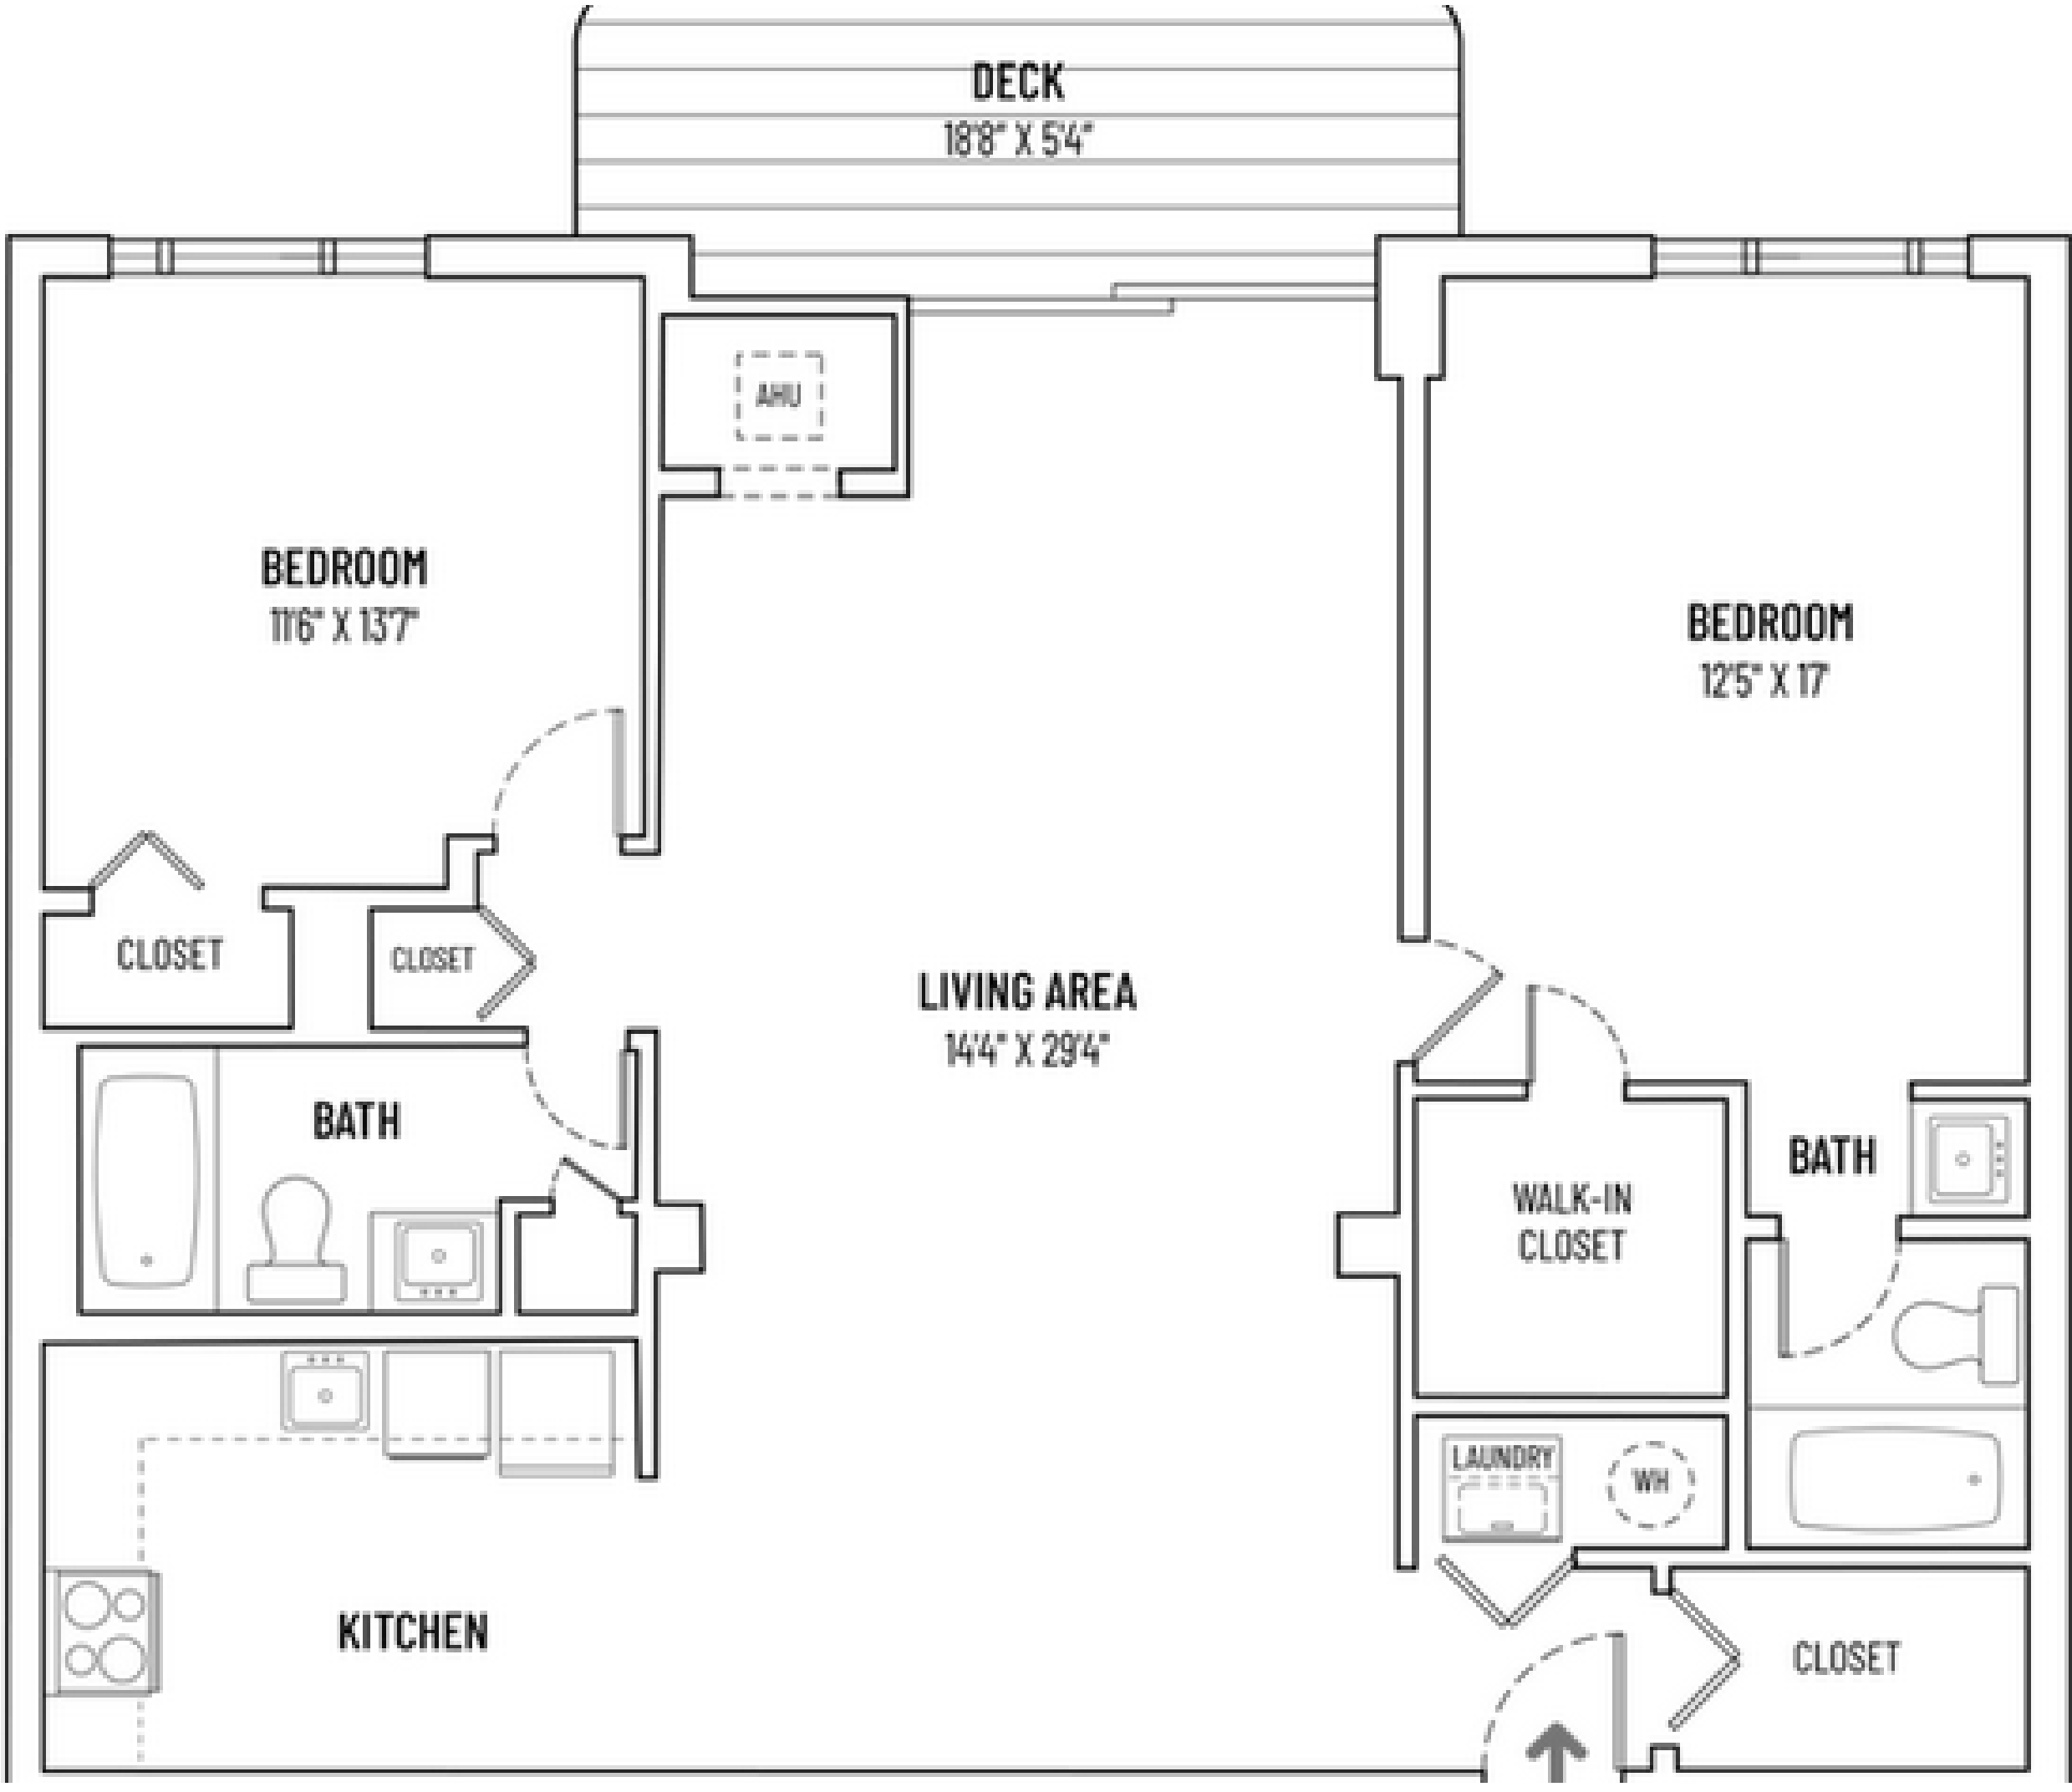

2 BED/2 BATH

1200
SQ. FT.

190 NORTH